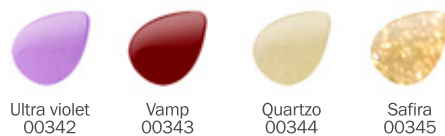

AS CORES VERONA IRÃO REVELAR VOCÊ

Verona

Linha
Elegance
7,5 mL

CREMOSO

CUIDADOS

FESTA

NATURAL

METÁLICO

Verona

PÉROLA

GLITTER

2 EM 1

GLOSS

MEGA BRILHO

NUDE

CORES DA ESTAÇÃO

Linha
Verona Plus
profissional
15 mL

CREMOSO PLUS

2 EM 1 PLUS

CUIDADOS PLUS

CINTILANTES PLUS

NATURAL PLUS

GLITTER PLUS

CORES DE ÉPOCA PLUS