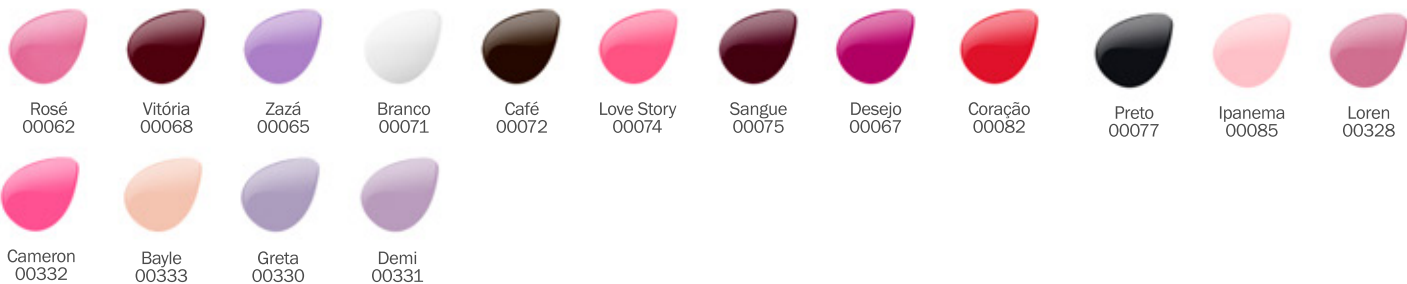

AS CORES VERONA IRÃO REVELAR VOCÊ

Verona

Linha
Elegance
7,5 mL

CREMOSO

CUIDADOS

FESTA

NATURAL

METÁLICO

Verona

PÉROLA

GLITTER

2 EM 1

GLOSS

MEGA BRILHO

NUDE

CORES DA ESTAÇÃO

Linha
Verona Plus
profissional
15 mL

CREMOSO PLUS

2 EM 1 PLUS

CUIDADOS PLUS

CINTILANTES PLUS

NATURAL PLUS

GLITTER PLUS

CORES DE ÉPOCA PLUS