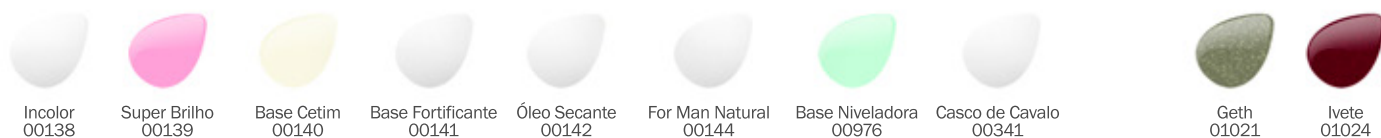

AS CORES VERONA IRÃO REVELAR VOCÊ

Verona

Linha
Elegance
7,5 mL

CREMOSO

CUIDADOS

FESTA

NATURAL

METÁLICO

Verona

PÉROLA

GLITTER

2 EM 1

GLOSS

MEGA BRILHO

NUDE

CORES DA ESTAÇÃO

Linha
Verona Plus
profissional
15 mL

CREMOSO PLUS

2 EM 1 PLUS

CUIDADOS PLUS

CINTILANTES PLUS

NATURAL PLUS

GLITTER PLUS

CORES DE ÉPOCA PLUS